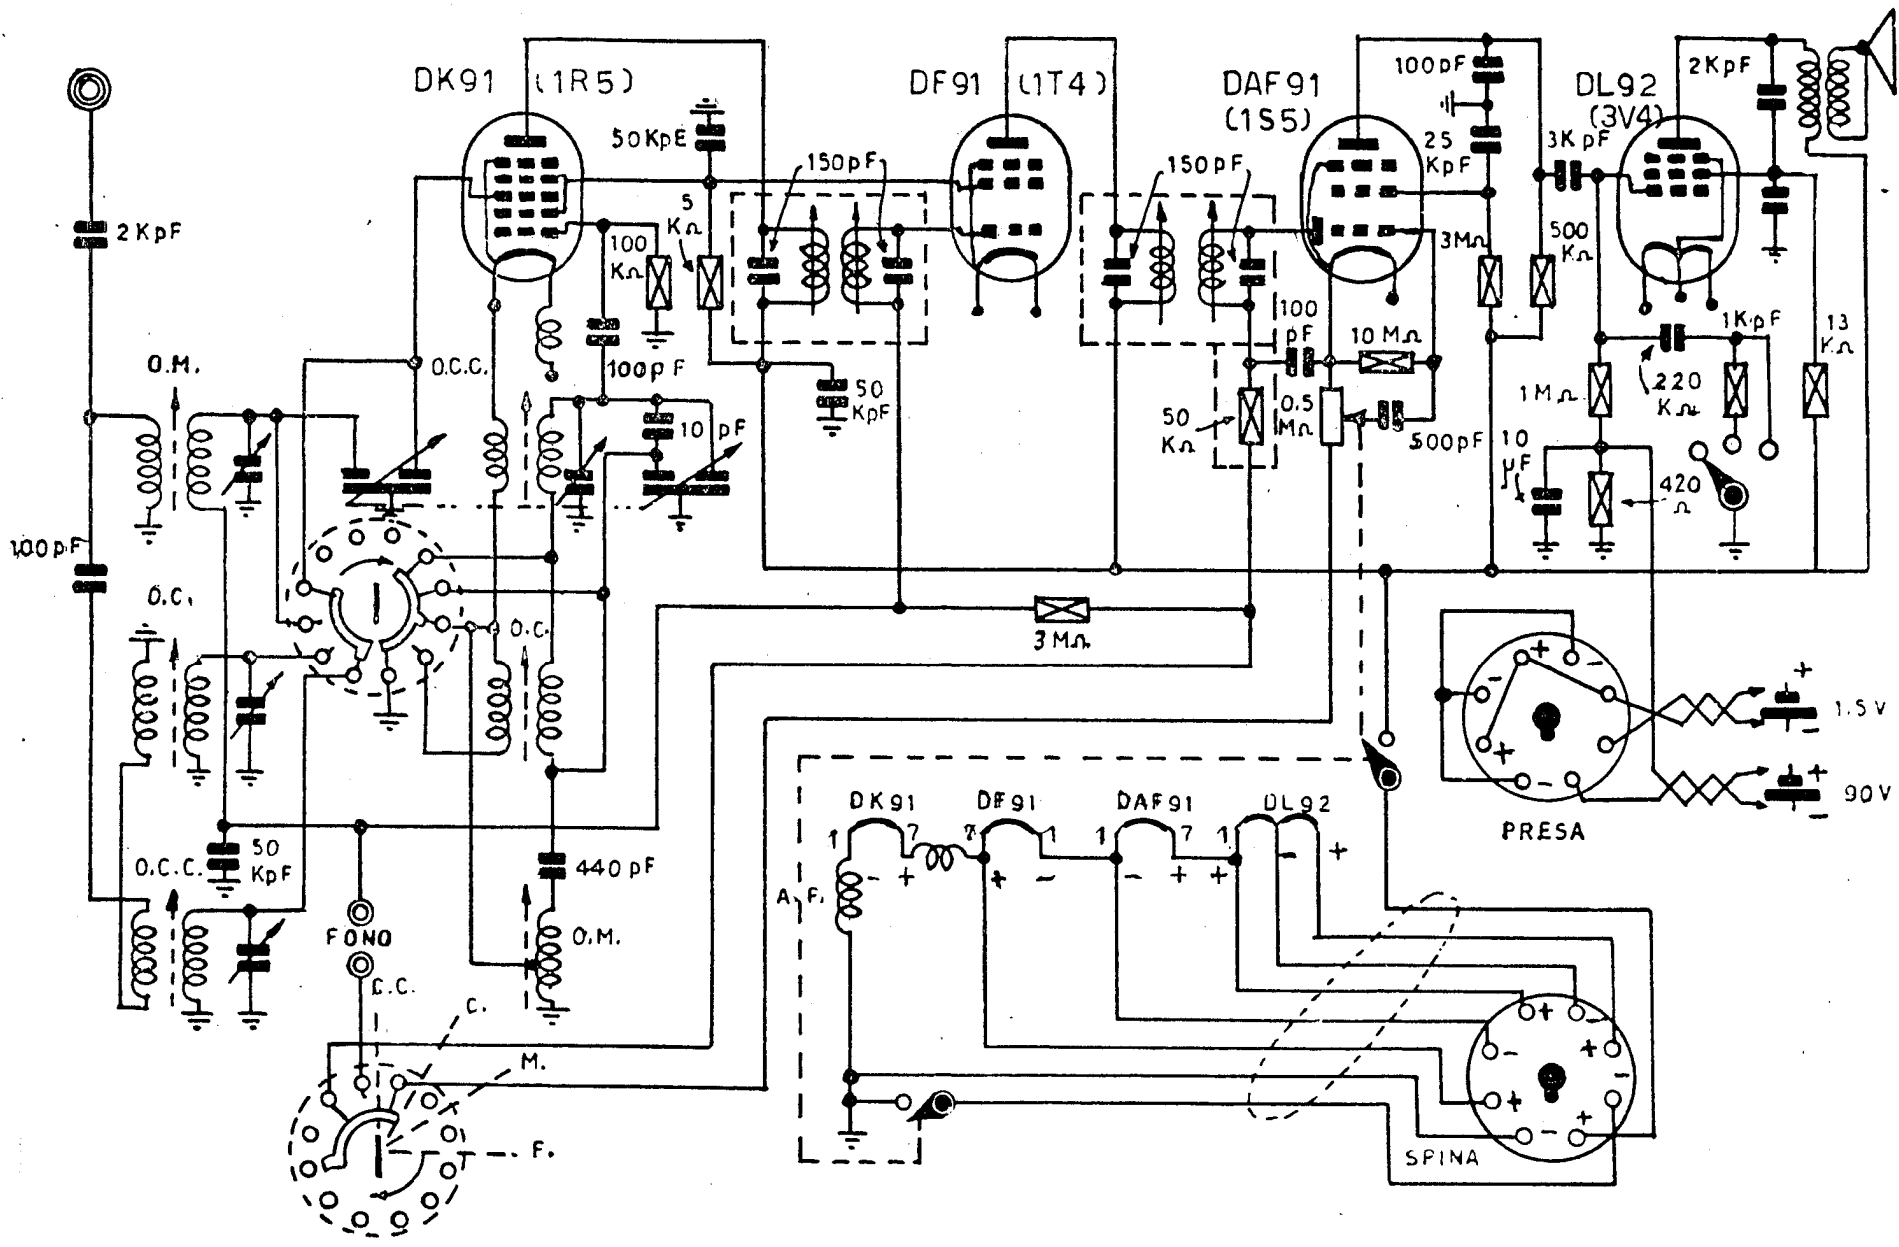

474

43/1

UNDA RADIO - Mod. R 43/1 - Apparecchio portatile, alimentato da pile a secco. Media frequenza 467 kc.